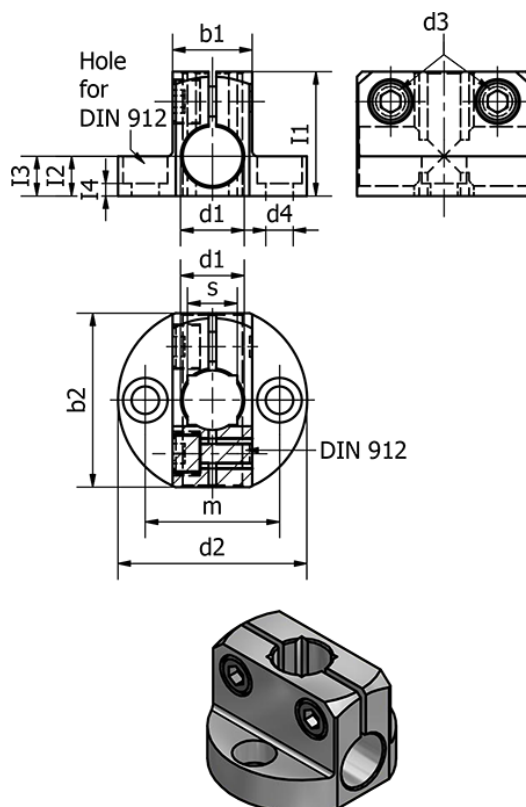

Varenummer: 20473B20MT
 Beskrivelse: E+G Rørholder - GN 473-B20-MT

Mål

b1	= 25	l2	= 12.5
b2	= 44	l3	= 15.2
d1	= B20	l4	= 6.5
d2	= 50	m	= 36
d3	= M6	s	= 16
d4	= M6	Vægt (g)	= 76
Fastspændings kit for d3	= GN 511-M6-25		
l1	= 35		